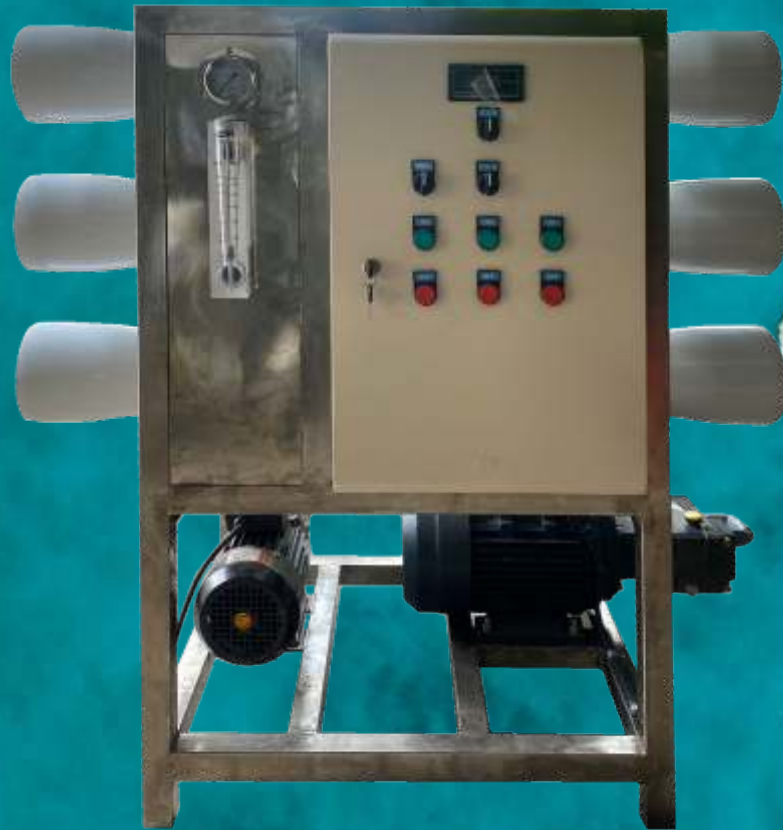

Air Laut
Air Payau

Reverse Osmosis

Air Minum Murni

1200L Sea Water Reverse Osmosis

- ✓ 0,001 mikron filtrasi
- ✓ 1200 Liter/hari (± 63 galon Aqua per hari)
1000 Liter ~ 100 Ton/hari untuk tipe lain
- ✓ Kapasitas besar
- ✓ Cocok untuk digunakan di pulau kecil,
hotel dekat pantai dan resor